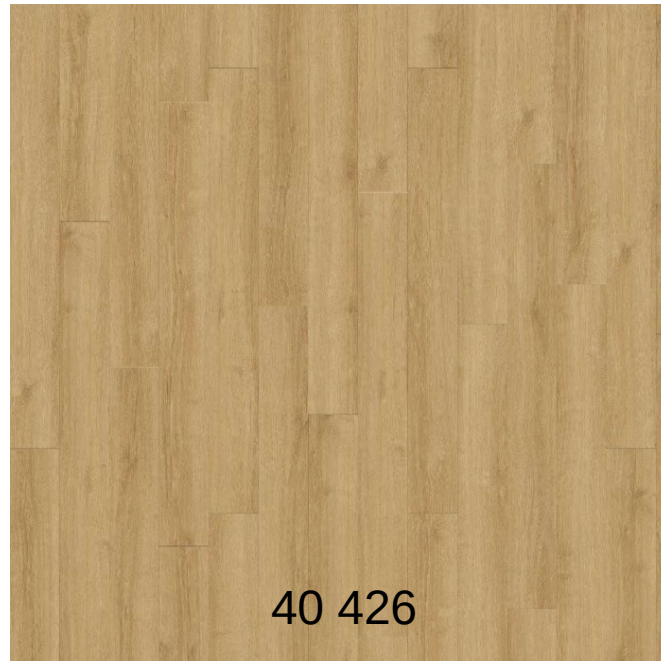

vitality  
**ESSENTIAL**

Prodejna **Vašín Podlahy s.r.o.**  
Řípská 20a, 627 00 Brno-Slatina  
Showroom: Po-Pá 9:00-17:30  
Tel: 608 111 178

<b>ESSENTIAL</b>			
Parametry:			
Celková tloušťka	EN ISO 24346	2,50	mm
Tloušťka nášlapné vrstvy	EN ISO 24340	0,55	mm
Celková hmotnost na jednotku plochy	EN ISO 23977	4 063,00	g/m <sup>2</sup>
Rozměr lamely	EN ISO 24342	1320 X 196	mm