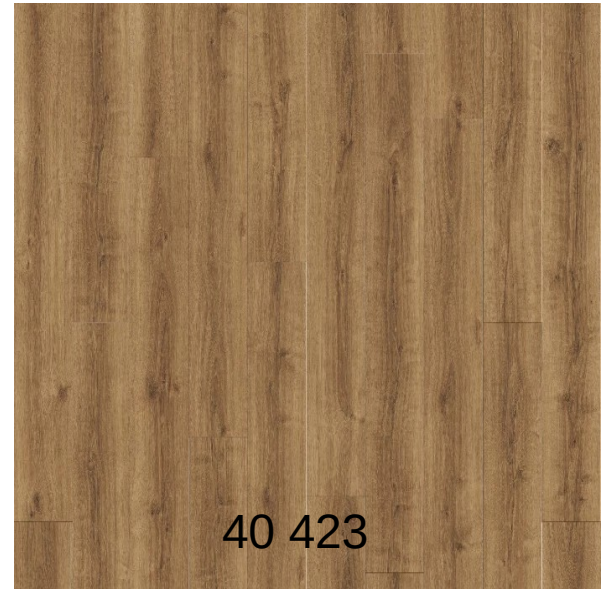

vitality  
**ESSENTIAL**

Prodejna **Vašín Podlahy s.r.o.**  
Řípská 20a, 627 00 Brno-Slatina  
Showroom: Po-Pá 9:00-17:30  
Tel: 608 111 178

<b>ESSENTIAL</b>			
Parametry:			
Celková tloušťka	EN ISO 24346	2,50	mm
Tloušťka nášlapné vrstvy	EN ISO 24340	0,55	mm
Celková hmotnost na jednotku plochy	EN ISO 23977	4 063,00	g/m <sup>2</sup>
Rozměr lamely	EN ISO 24342	1320 X 196	mm