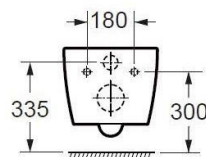

OVLÁDACÍ TLAČÍTKO

GEMINI II

ovládací tlačítko, chrom-lesk
dvoučinné splachování

TOALETA

OUDEE

závěsné WC se sedátkem SoftClose
Rimless-bezokrajové provedení
bíla, objem splachování 4/6 l

kielle