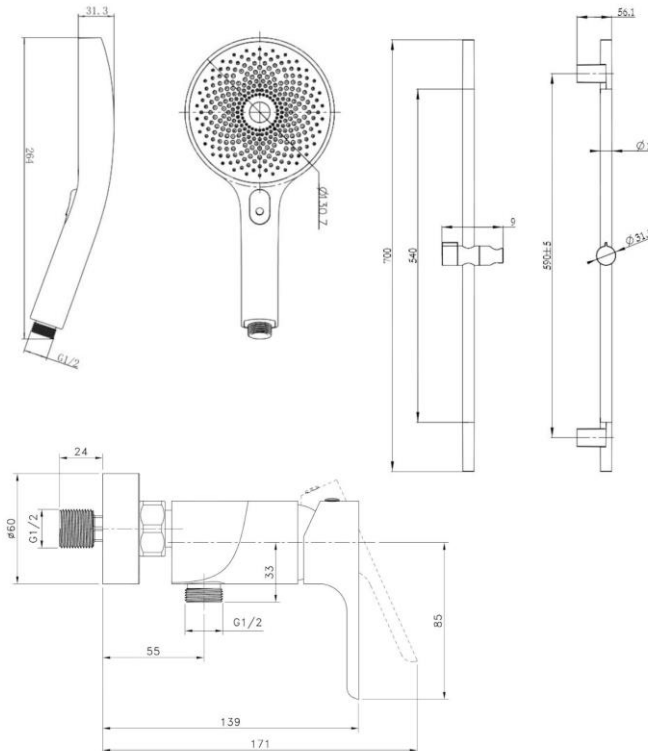

Sovinec

OP40RT

OP60RT

OP80RT

OP20RT

DLAŽBA

série OPEN

keramická, slinutá, dlažba
ve formátu 60x60cm v imitaci betonu
PEI 4, R10

DIPRO

SPRCHOVÝ KOUT

LLR2

čtvrtkruhový posuvný sprchový kout s dvojitými dveřmi
profil - brilant, výplň - transparent
bezpečnostní sklo 5 mm, výška 190 cm, 90x90 cm

Roth

SRPCHOVÁ VANIČKA

MARMO NEO ROUND

sprchová vanička z litého mramoru R550
čtvrtkruh 90x90x3 cm, bílá

vaničkový sifon

chrom/plast průměr 90mm

SPRCHOVÝ SET VEGA

nástěnná sprchová baterie
sprchová tyč s posuvným jezdcem, 70cm
sprchová hlavice tři proudy, chrom

kielle

OVLÁDACÍ TLAČÍTKO

GEMINI II

ovládací tlačítko, chrom-lesk
dvoučinné splachování

umyvadlová baterie, chrom

umyvadlová výpust'

výpust umyvadlová CLICK/CLACK 5/4,,
celokovová s přepadem
velká zátka, chrom nebo bílá

kielle

OTOPNÉ TĚLESO

DIRECT

otopné těleso teplovodní se středovým připojením
450x1320, bílá
ECO připojovací sada rohová nikl/bílá