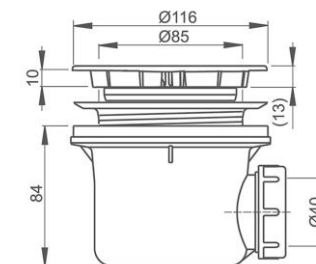

vaničkový sifon

chrom/plast průměr 90mm