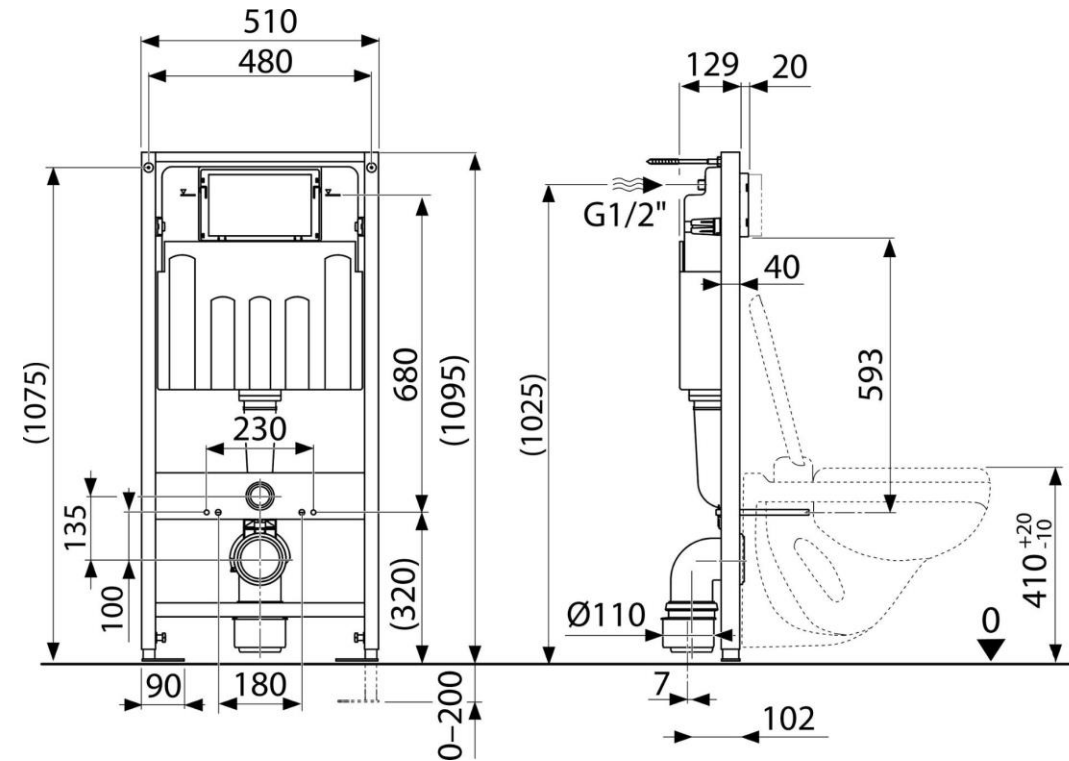

PŘEDSTĚNOVÝ SYSTÉM

GENESIS

modul do sádkartonu