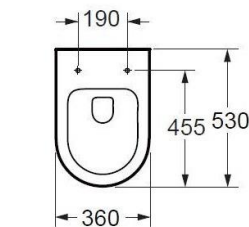

OVLÁDACÍ TLAČÍTKO

GEMINI II

ovládací tlačítko, chrom-lesk
dvoučinné splachování

TOALETA

OUDEE

závěsné WC se sedátkem SoftClose
Rimless-bezokrajové provedení
bíla, objem splachování 4/6 l

kielle