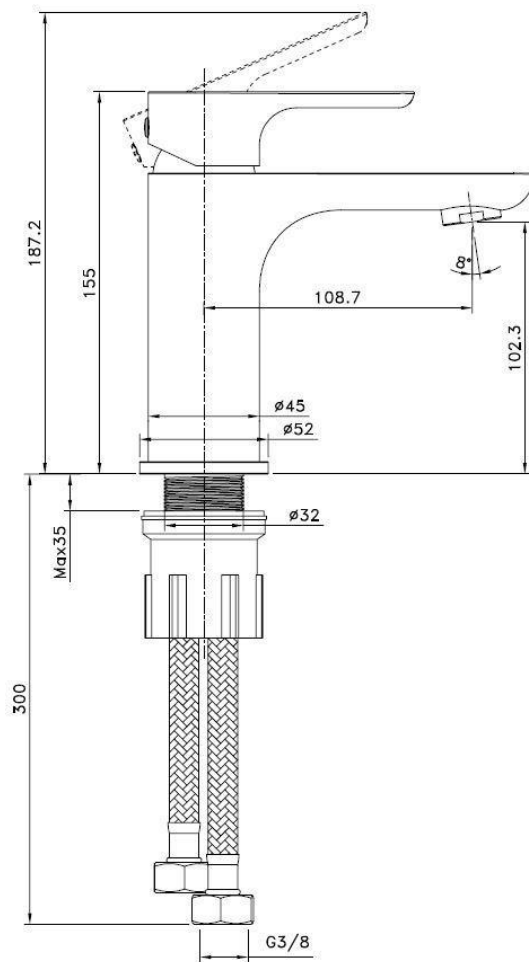

DIPRO

SPRCHOVÝ KOUT

LLR2

čtvrtkruhový posuvný sprchový kout s dvojitými dveřmi
profil - brilant, výplň - transparent
bezpečnostní sklo 5 mm, výška 190 cm, 90x90 cm

Roth

SRPCHOVÁ VANIČKA

MARMO NEO ROUND

sprchová vanička z litého mramoru R550
čtvrtkruh 90x90x3 cm, bílá

UMYVADLO

ARKAS I

keramické umyvadlo 60 cm, bílé, s přepadem

umyvadlový sifón

sifon kulatý, chrom

kielle

UMYVADLOVÁ BATERIE

VEGA

umyvadlová baterie, chrom

umyvadlová výpust'

výpust umyvadlová CLICK/CLACK 5/4,,
celokovová s přepadem
velká zátka, chrom nebo bílá

kielle

OTOPNÉ TĚLESO

DIRECT

otopné těleso teplovodní se středovým připojením
450x1320, bílá
ECO připojovací sada rohová nikl/bílá