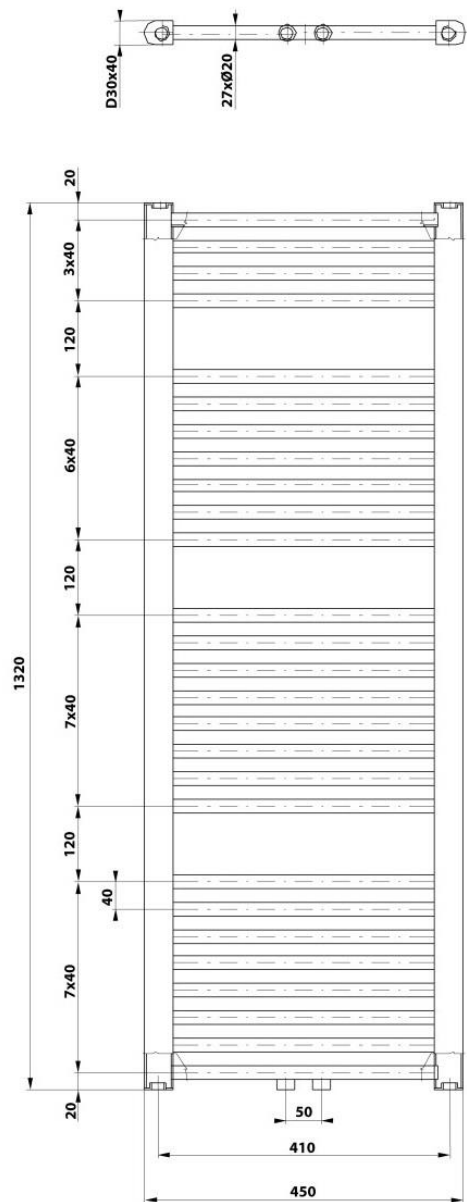

Sovinec

OP40RT

OP60RT

OP80RT

OP20RT

DLAŽBA

série OPEN

keramická, slinutá, dlažba
ve formátu 60x60cm v imitaci betonu
PEI 4, R10

DIPRO

SPRCHOVÝ KOUT

LLR2

čtvrtkruhový posuvný sprchový kout s dvojitými dveřmi
profil - brilant, výplň - transparent
bezpečnostní sklo 5 mm, výška 190 cm, 90x90 cm

Roth

SRPCHOVÁ VANIČKA

MARMO NEO ROUND

sprchová vanička z litého mramoru R550
čtvrtkruh 90x90x3 cm, bílá

umyvadlová baterie, chrom

umyvadlová výpust'

výpust umyvadlová CLICK/CLACK 5/4,,
celokovová s přepadem
velká zátka, chrom nebo bílá

kielle

OTOPNÉ TĚLESO

DIRECT

otopné těleso teplovodní se středovým připojením
450x1320, bílá
ECO připojovací sada rohová nikl/bílá