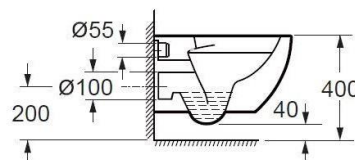

OVLÁDACÍ TLAČÍTKO

GEMINI II

ovládací tlačítko, chrom-lesk
dvoučinné splachování

TOALETA

OUDEE

závěsné WC se sedátkem SoftClose
Rimless-bezokrajové provedení
bíla, objem splachování 4/6 l

kielle