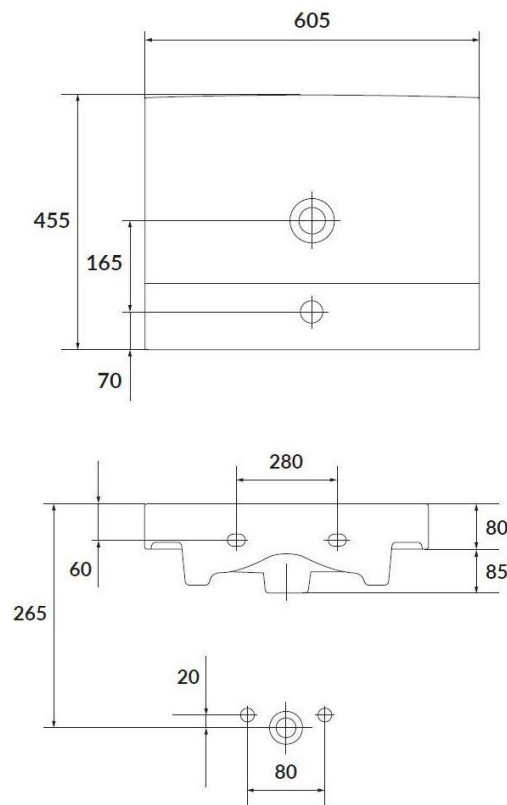

UMYVADLO

ARKAS I

keramické umyvadlo 60 cm, bílé, s přepadem