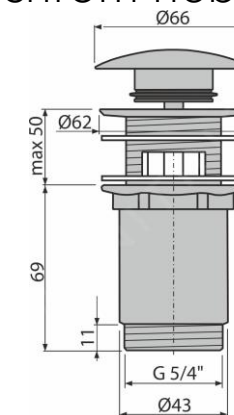

umyvadlová baterie, chrom

umyvadlová výpust'

výpust umyvadlová CLICK/CLACK 5/4,,
celokovová s přepadem
velká zátka, chrom nebo bílá

kielle

OTOPNÉ TĚLESO

DIRECT

otopné těleso teplovodní se středovým připojením
450x1320, bílá
ECO připojovací sada rohová nikl/bílá