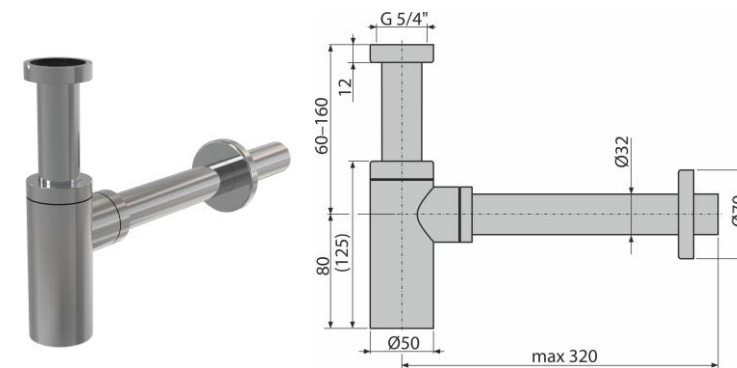

TOALETA

OUDEE

závěsné WC se sedátkem SoftClose
Rimless-bezokrajové provedení
bíla, objem splachování 4/6 l

kielle

PŘEDSTĚNOVÝ SYSTÉM

GENESIS

modul do sádkartonu

kielle

UMYVADLO

ARKAS I

keramické umyvadlo 60 cm, bílé, s přepadem

umyvadlový sifón

sifon kulatý, chrom

kielle

UMYVADLOVÁ BATERIE

VEGA

umyvadlová baterie, chrom

umyvadlová výpust'

výpust umyvadlová CLICK/CLACK 5/4,,
celokovová s přepadem
velká zátka, chrom nebo bílá

kielle

OTOPNÉ TĚLESO

DIRECT

otopné těleso teplovodní se středovým připojením
450x1320, bílá
ECO připojovací sada rohová nikl/bílá