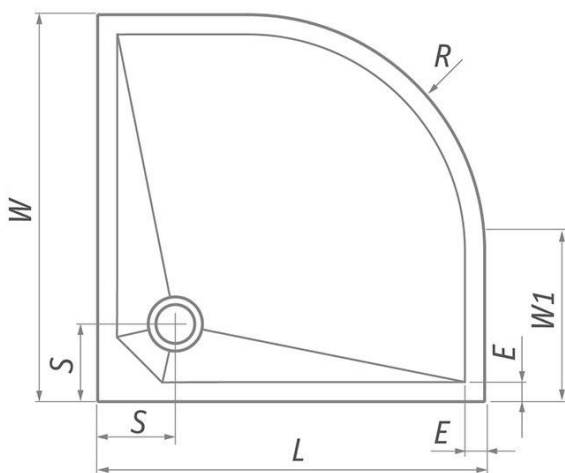

Sovinec

OP40RT

OP60RT

OP80RT

OP20RT

DLAŽBA

série OPEN

keramická, slinutá, dlažba
ve formátu 60x60cm v imitaci betonu
PEI 4, R10

DIPRO

SPRCHOVÝ KOUT

LLR2

čtvrtkruhový posuvný sprchový kout s dvojitými dveřmi
profil - brilant, výplň - transparent
bezpečnostní sklo 5 mm, výška 190 cm, 90x90 cm

Roth

SRPCHOVÁ VANIČKA

MARMO NEO ROUND

sprchová vanička z litého mramoru R550
čtvrtkruh 90x90x3 cm, bílá

TOALETA

OUDEE

závěsné WC se sedátkem SoftClose
Rimless-bezokrajové provedení
bíla, objem splachování 4/6 l

kielle

PŘEDSTĚNOVÝ SYSTÉM

GENESIS

modul do sádkartonu

kielle