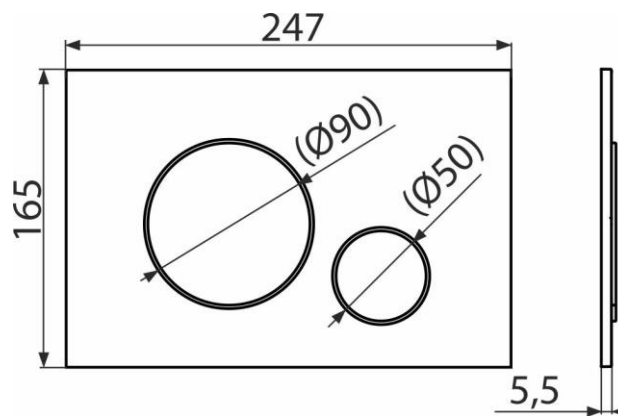

OVLÁDACÍ TLAČÍTKO

GEMINI II

ovládací tlačítko, chrom-lesk
dvoučinné splachování

TOALETA

OUDEE

závěsné WC se sedátkem SoftClose
Rimless-bezokrajové provedení
bíla, objem splachování 4/6 l

kielle